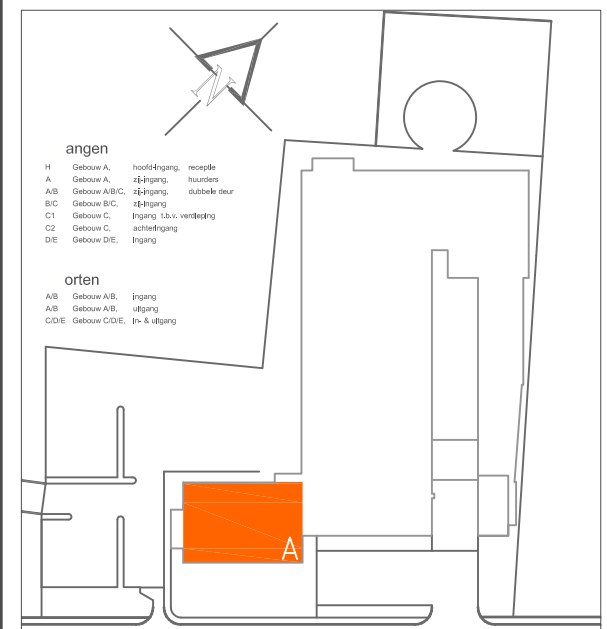

Gebouw (betreffende ruimte gearceerd) Schaal 1:800

Locatie (betreffende gebouw gearceerd) Schaal 1:2500

Locatie: **BIM Centrum De Rietvelden**

| | | | |
|-------------------------|---------------------|-----------------------------------|---|
| Verdieping: 3 | Gebouw: A | Ruimtenummer: A.325+326 | Oppervlak: ca. 60 m² |
|-------------------------|---------------------|-----------------------------------|---|