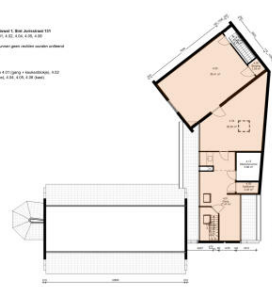

Spinhuiswal 1, derde en vierde verdieping, atelier 3.02, 4.04 en 4.05 | Spinhuiswal 1

Algemene informatie

Zoekgebied	Binnenstad	Activiteit	Kunst / Cultuur
Vloeroppervlakte	circa 117,50 m²	Sanitair	Keuken en toilet / douche
Deelverhuur	Niet in delen te huur	BTW regime	In overleg
Ingangsdatum	per juli 2026	Beschikbaarheid	Permanente
Huurtermijn	per jaar	Energie label	Label G
Toegankelijkheid	Niet geschikt voor minder validen	Parkeren	Betaald parkeren
Datum plaatsing	20 april 2026		

Bijzonderheden

Contactgegevens

Aanbieder	Gemeente 's Hertogenbosch
Telefoon	073 – 615 90 25
E-mailadres	cultuur@s-hertogenbosch.nl
Website	www.s-hertogenbosch.nl/cultuur

Aan deze projectinformatie kunnen geen rechten worden ontleend. Acquisitie naar aanleiding van deze projectinformatie wordt niet op prijs gesteld.