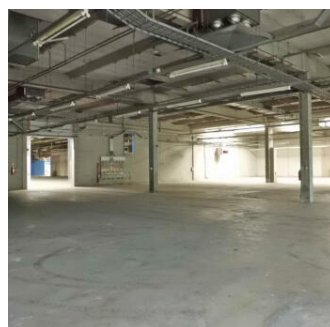

Bedrijvencentrum de Poeldonk | Poeldonkweg 5

Algemene informatie

Zoekgebied	Zuidoost	Activiteit	Kantoor, Kunst / Cultuur
Accommodatie	Bedrijvencentrum de Poeldonk	Sanitair	Toiletten
Huurprijs	vanaf € 35 per uur	Energie label	Niet aanwezig
Parkeren	Onbetaald parkeren		

Bijzonderheden

Bedrijvencentrum de Poeldonk is gunstig gelegen nabij de snelwegen A2 en A59 en heeft ruim voldoende gratis parkeergelegenheid.

Het bedrijvencentrum bestaat uit diverse bedrijfsruimten, bedrijfshallen en kantoorruimten. De centrale receptie is in de portiersloge gevestigd en is tijdens kantooruren aanwezig. De receptie verwerkt de post en verwijst bezoekers door.

Contactgegevens

Aanbieder	BIM
Telefoon	06-20100870
E-mailadres	mvelden@nvbim.nl
Website	www.nvbim.nl

Aan deze projectinformatie kunnen geen rechten worden ontleend. Acquisitie naar aanleiding van deze projectinformatie wordt niet op prijs gesteld.