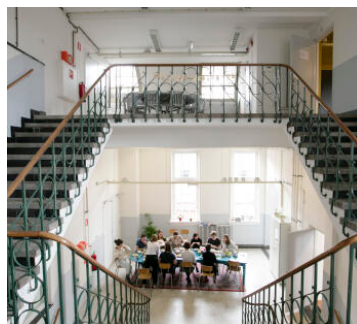

Cultuurpand Sint Josephstraat | Sint Josephstraat 18

Algemene informatie

Zoekgebied	Binnenstad	Activiteit	Bijeenkomst, Kunst / Cultuur
Accommodatie	Cultuurpand Sint Josephstraat	Sanitair	Keuken en toilet
Deelverhuur	In delen te huur	BTW regime	BTW regime wel van toepassing
Beschikbaarheid	Periodiek, Permanent	Huurtermijn	minimaal 1 uur
Energielabel	Label F	Toegankelijkheid	Niet van toepassing
Parkeren	Betaald parkeren		

Bijzonderheden

B.g.g. zaal : lang 18,80m – breed 9,00m

Studiozaal (1e verdieping): lang 12,08m – breed 6,83m

Toegankelijkheid: voor de benedenzaal voor minder valide, voor de bovenzaal niet toegankelijk voor minder valide

Contactgegevens

Aanbieder	Stichting Bosse Nova
Telefoon	073-6124505
E-mailadres	linda@bossenova.nl
Website	www.bossenova.nl

Aan deze projectinformatie kunnen geen rechten worden ontleend. Acquisitie naar aanleiding van deze projectinformatie wordt niet op prijs gesteld.