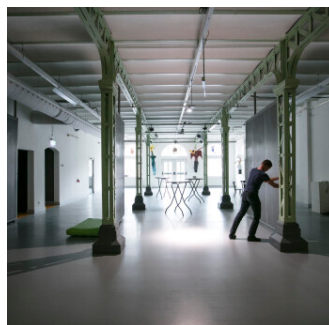

Bijzonderheden

Spiegelzaal: 350 bezoekers (250 zitplaatsen)

Hangop: 80 personen (45 zitplaatsen)

Expositieruimte: 350 personen (250 zitplaatsen).

Contactgegevens

Aanbieder	Stichting Kunstencluster W2 fabriek
E-mailadres	organisatie@willem2fabriek.nl
Website	www.willem2fabriek.nl