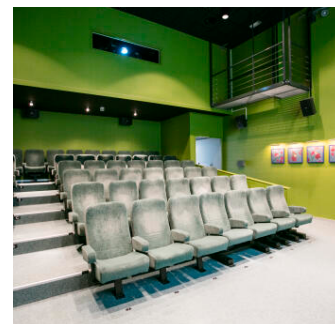

Verkadefabriek | Boschdijkstraat 45

Algemene informatie

Zoekgebied	Binnenstad	Activiteit	Bijeenkomst, Educatie, Kunst / Cultuur, Vergaderen
Accommodatie	Verkadefabriek	Sanitair	Toiletten
Deelverhuur	In delen te huur	Beschikbaarheid	Incidenteel, Periodiek, Permanent
Energielabel	Label A+	Toegankelijkheid	Geschikt voor minder validen
Parkeren	Betaald parkeren		

Bijzonderheden

Met de auto, de fiets of openbaar vervoer, de Verkadefabriek is altijd goed te bereiken. Je auto kun je kwijt op één van onze drie eigen parkeerterreinen, je fiets in de fietsenstallingen voor de Verkadefabriek en met het openbaar vervoer stap je uit op Centraal Station 's-Hertogenbosch en is het een kleine tien minuten lopen.

[routeplanner](#)

Contactgegevens

Aanbieder	Stichting Verkadefabriek
Telefoon	073-6818155
E-mailadres	verhuur@verkadefabriek.nl
Website	www.verkadefabriek.nl

Aan deze projectinformatie kunnen geen rechten worden ontleend. Acquisitie naar aanleiding van deze projectinformatie wordt niet op prijs gesteld.