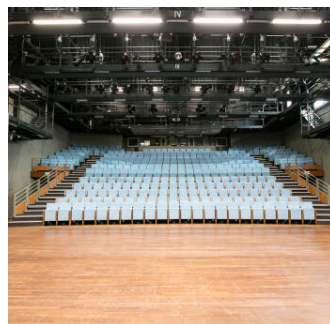

Verkadefabriek | Boschdijkstraat 45

Algemene informatie

Zoekgebied	Binnenstad	Activiteit	Bijeenkomst, Educatie, Kunst / Cultuur, Vergaderen
Accommodatie	Verkadefabriek	Sanitair	Toiletten
Deelverhuur	In delen te huur	Beschikbaarheid	Incidenteel, Periodiek, Permanent
Energielabel	Label A+	Toegankelijkheid	Geschikt voor minder validen
Parkeren	Betaald parkeren		

Bijzonderheden

Met de auto, de fiets of openbaar vervoer, de Verkadefabriek is altijd goed te bereiken. Je auto kun je kwijt op één van onze drie eigen parkeerterreinen, je fiets in de fietsenstallingen voor de Verkadefabriek en met het openbaar vervoer stap je uit op Centraal Station 's-Hertogenbosch en is het een kleine tien minuten lopen.

[routeplanner](#)

Contactgegevens

Aanbieder	Stichting Verkadefabriek
Telefoon	073-6818155
E-mailadres	verhuur@verkadefabriek.nl
Website	www.verkadefabriek.nl

Aan deze projectinformatie kunnen geen rechten worden ontleend. Acquisitie naar aanleiding van deze projectinformatie wordt niet op prijs gesteld.