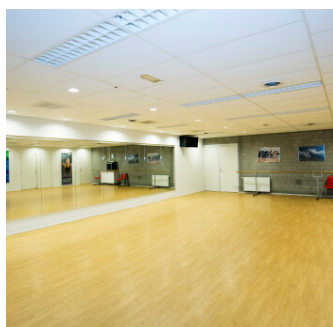

SCC De Schans | Troelstradreef 160

Algemene informatie

Zoekgebied	Maaspoort	Activiteit	Bijeenkomst, Kunst / Cultuur, Vergaderen
Accommodatie	SCC De Schans	Vloeroppervlakte	circa 133
Sanitair	Keuken en toilet	Energie label	Label A
Toegankelijkheid	Geschikt voor minder validen	Parkeren	Onbetaald parkeren

Bijzonderheden

Er is voldoende parkeergelegenheid aan de achterzijde

Contactgegevens

Aanbieder	SCC De Schans
Telefoon	073-6423733
E-mailadres	info@schans.org
Website	www.schans.org

Aan deze projectinformatie kunnen geen rechten worden ontleend. Acquisitie naar aanleiding van deze projectinformatie wordt niet op prijs gesteld.