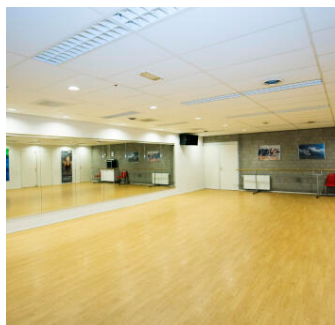

SCC De Schans | Troelstradreef 160

Algemene informatie

Zoekgebied	Maaspoort	Activiteit	Bijeenkomst, Kunst / Cultuur, Vergaderen
Accommodatie	SCC De Schans	Vloeroppervlakte	circa 133
Sanitair	Keuken en toilet	Energie label	Label A
Toegankelijkheid	Geschikt voor minder validen	Parkeren	Onbetaald parkeren

Bijzonderheden

Er is voldoende parkeergelegenheid aan de achterzijde

Contactgegevens

Aanbieder	SCC De Schans
Telefoon	073-6423733
E-mailadres	info@schans.org
Website	www.schans.org

Aan deze projectinformatie kunnen geen rechten worden ontleend. Acquisitie naar aanleiding van deze projectinformatie wordt niet op prijs gesteld.