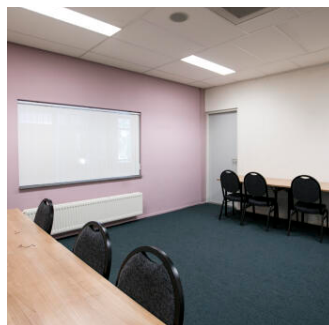

SCC De Schans | Troelstradreef 160

Algemene informatie

Zoekgebied	Maaspoort	Activiteit	Bijeenkomst, Kunst / Cultuur, Vergaderen
Accommodatie	SCC De Schans	Vloeroppervlakte	circa 133
Sanitair	Keuken en toilet	Energie label	Label A
Toegankelijkheid	Geschikt voor minder validen	Parkeren	Onbetaald parkeren

Bijzonderheden

Er is voldoende parkeergelegenheid aan de achterzijde

Contactgegevens

Aanbieder	SCC De Schans
Telefoon	073-6423733
E-mailadres	info@schans.org
Website	www.schans.org

Aan deze projectinformatie kunnen geen rechten worden ontleend. Acquisitie naar aanleiding van deze projectinformatie wordt niet op prijs gesteld.