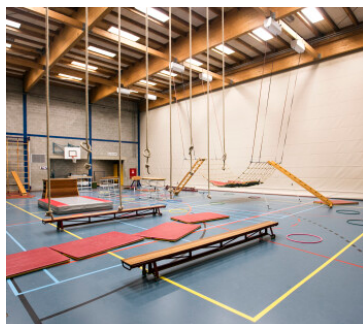

Sportzaal Overlaet | Terpeborch 76

Algemene informatie

Zoekgebied	Rosmalen Noord	Activiteit	Sport
Accommodatie	Sportzaal Overlaet	Sanitair	Kleedkamer(s) met toilet en douche
Deelverhuur	In delen te huur	BTW regime	BTW regime niet van toepassing
Beschikbaarheid	Incidenteel, Periodiek	Huurtermijn	minimaal 1 uur
Energie label	Label A	Toegankelijkheid	Niet geschikt voor minder validen
Parkeren	Onbetaald parkeren		

Bijzonderheden

Bereikbaar met het openbaar vervoer lijn 3 en 13 richting Rosmalen (Hintham); bushalte Zusterbosweg.

Contactgegevens

Aanbieder	Gemeente 's-Hertogenbosch, afd. Sport en Recreatie
Telefoon	(073) 615 97 16
E-mailadres	info@verhuursport.nl
Website	www.s-port.nl

Aan deze projectinformatie kunnen geen rechten worden ontleend. Acquisitie naar aanleiding van deze projectinformatie wordt niet op prijs gesteld.